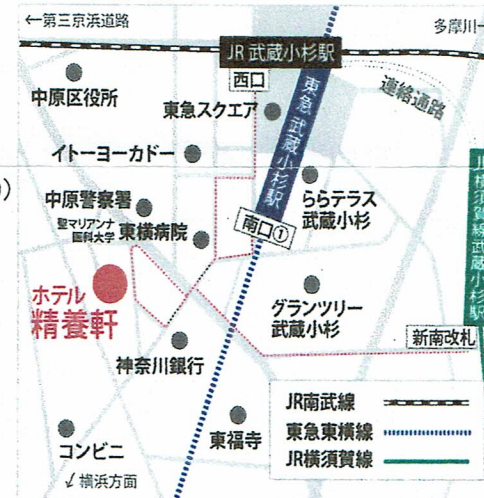

## ■会場地図

主催 中央大学

共催 中央大学学員会 川崎支部  
(かわさきと共に歩む川崎白門会)

後援 川崎市教育委員会